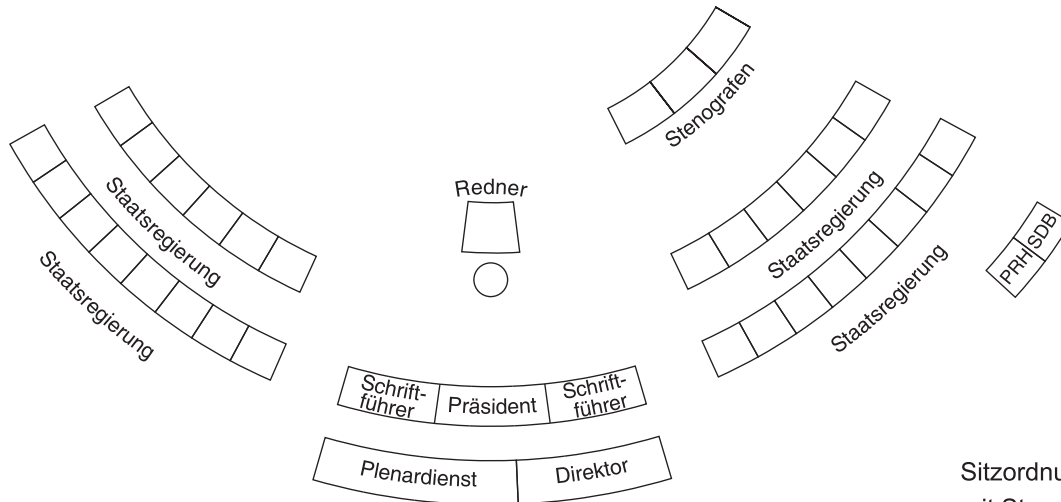

# Sächsischer Landtag

## 5. Wahlperiode

- CDU 58 Sitze
- DIE LINKE 29 Sitze
- SPD 14 Sitze
- FDP 14 Sitze
- GRÜNE 9 Sitze
- NPD 8 Sitze

Sitzordnung  
mit Stand vom 24. Januar 2012