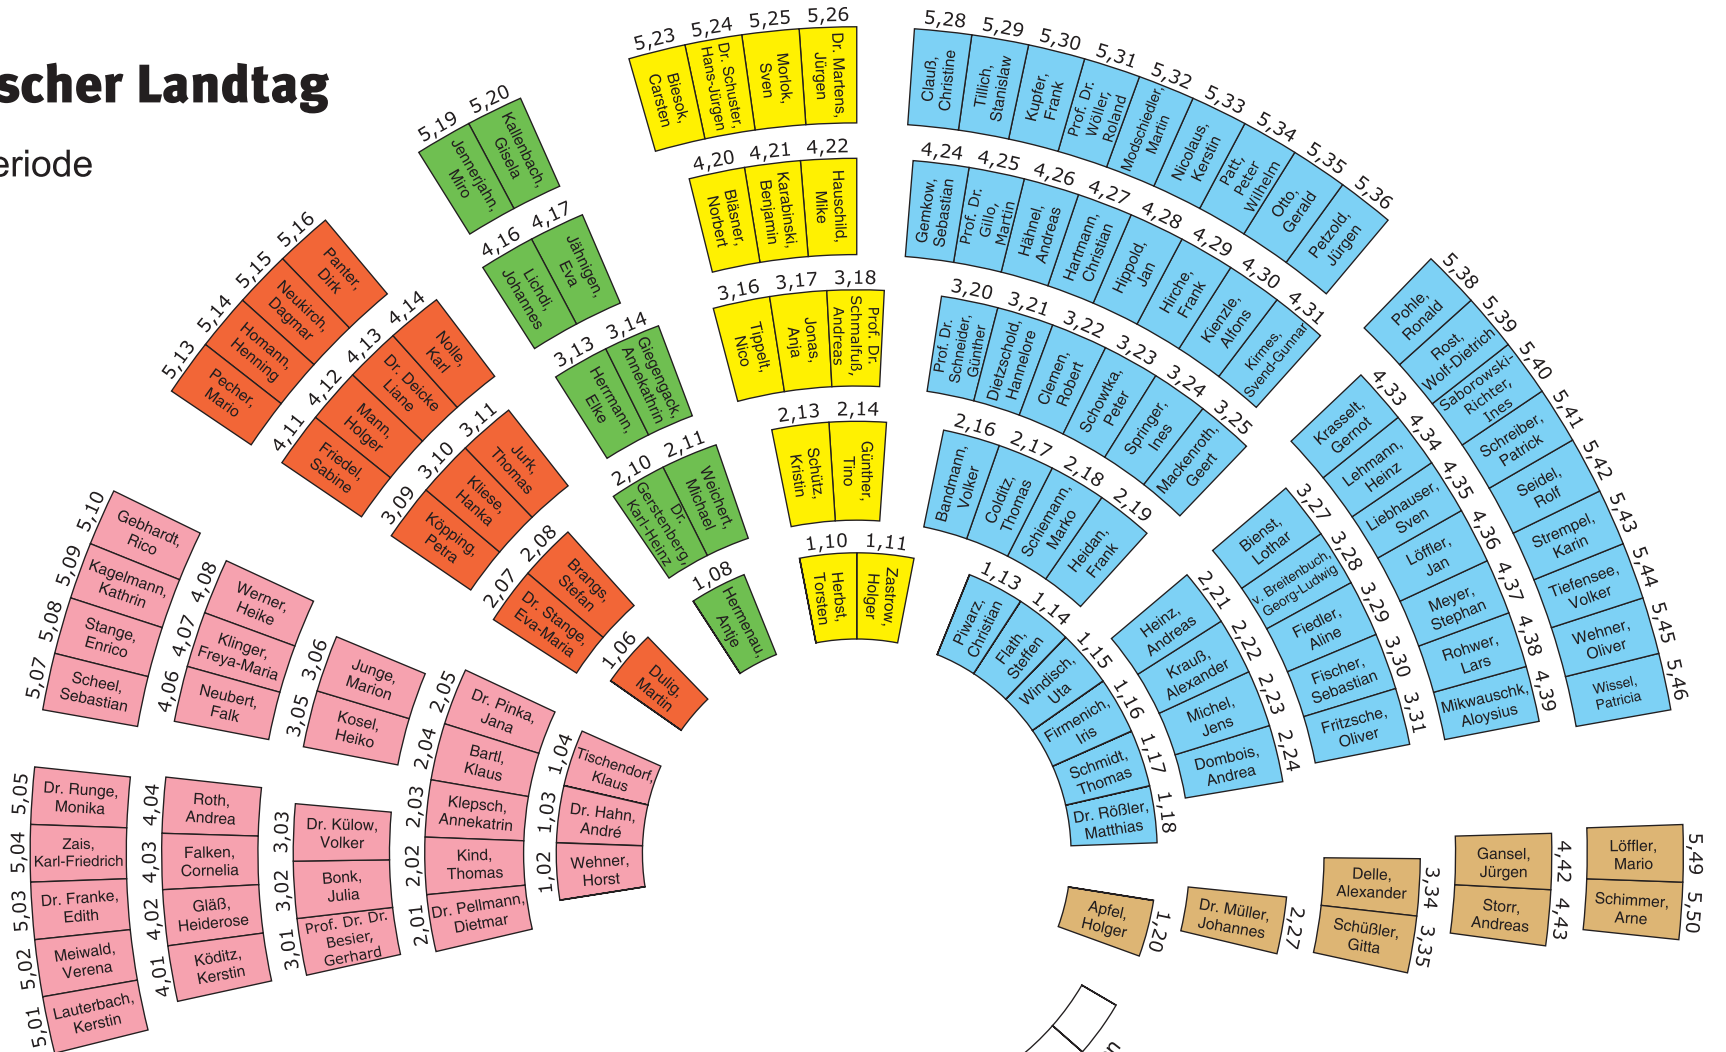

# Sächsischer Landtag

## 5. Wahlperiode

- CDU 58 Sitze
- DIE LINKE 29 Sitze
- SPD 14 Sitze
- FDP 14 Sitze
- GRÜNE 9 Sitze
- NPD 8 Sitze

Sitzordnung  
mit Stand vom 24. Januar 2012